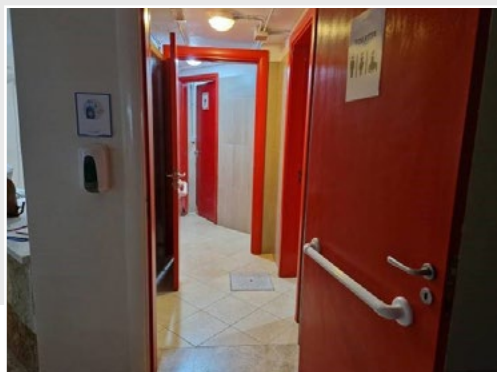

VOI ALIMINI RESORT

OTRANTO (LE)
Puglia - Italia

Struttura

PERCORSI INTERNI ED AREE COMUNI

■ SERVIZI IGIENICI NEI PRESSI DELLA HALL

Nella hall, a destra della reception, troviamo i servizi igienici attrezzati per gli ospiti con disabilità motoria, raggiungibili tramite unica rampa di 100/250 cm, larga 173 cm con pendenza di 11%.

I servizi igienici hanno doppia porta, quella esterna di luce netta maggiore di 90 cm e quella interna di luce netta di 85 cm, entrambe con maniglia

a leva.

Il wc con sedile a parte frontale aperta ha uno spazio frontale superiore a 100 cm, spazio laterale a sinistra di 20 cm, a destra per l'accostamento con la carrozzina di 97 cm.

Il wc è dotato a destra di maniglione reclinabile e a sinistra di maniglione fisso a parete; a sinistra si trova anche un

campanello a corda e doccetta flessibile.

Il lavabo ha uno spazio sottostante libero di 73 cm da terra e lo specchio è inclinabile con altezza del bordo inferiore di 97 cm.

Descrizione
Sintetica

Aeroporto e
Trasferimenti

Arrivo

Struttura

- Camere
- Bar e ristoranti
- Percorsi interni e aree comuni
- Piscina e spiaggia
- Attività sportive e Servizi

Testato da Handy Superabile

Ultimo aggiornamento
scheda 2022