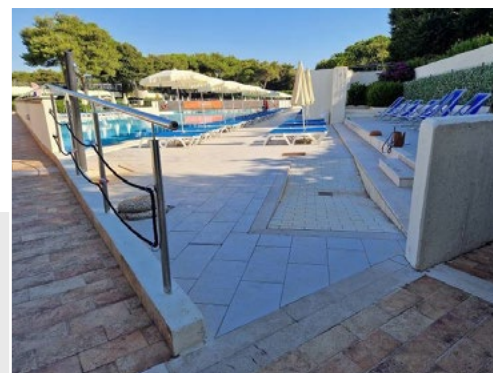

VOI ALIMINI RESORT

OTRANTO (LE)
Puglia - Italia

Struttura

PISCINE

La struttura dispone di 2 piscine di acqua dolce all'aperto: una parte dedicata agli adulti (vedi foto sotto), accessibile tramite doppia rampa, la prima lunga 380 cm, larga 120 cm con pendenza del 7%, la seconda invece è lunga 380 cm, larga 250 cm con pendenza del 4% (con corrimano sia a destra che a sinistra). L'accesso alla vasca avviene tramite scaletta metallica.

All'occorrenza viene messa a disposizione la sedia anfibia di tipo JOB solitamente posizionata in spiaggia (non ottimale perché la vasca è priva di rampa digradante).

Descrizione
Sintetica

Aeroporto e
Trasferimenti

Arrivo

Struttura

- Camere
- Bar e ristoranti
- Percorsi interni e aree comuni
- **Piscina e spiaggia**
- Attività sportive e Servizi

Testato da Handy Superabile

Ultimo aggiornamento
scheda **2022**