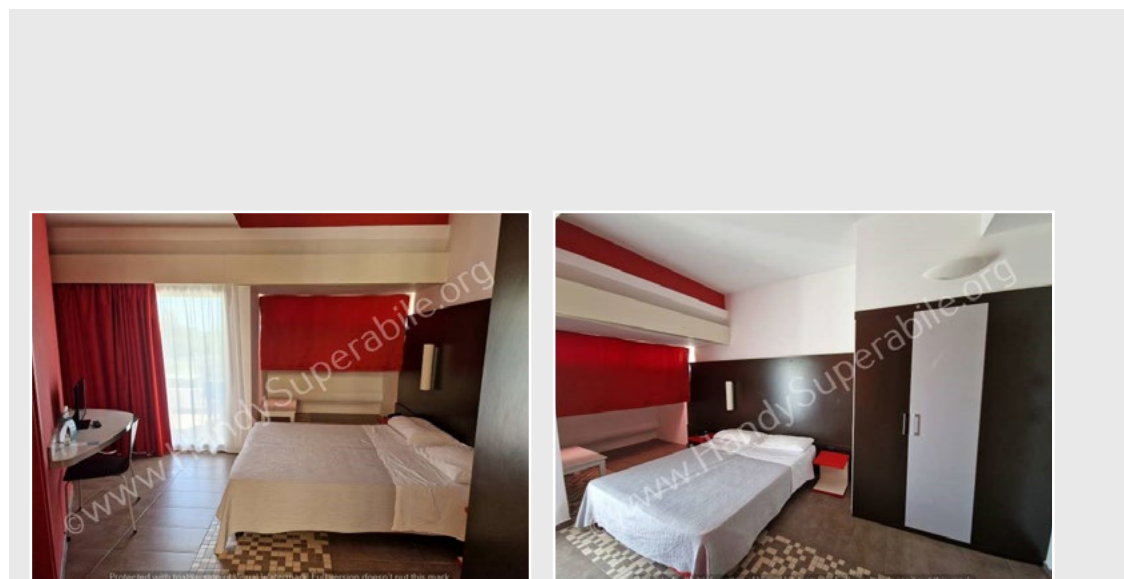

VOI ALIMINI RESORT

OTRANTO (LE)
Puglia - Italia

CAMERE E SERVIZI

■ CAMERE ADATTATE PER GLI OSPITI CON DISABILITÀ MOTORIA

Il letto matrimoniale è alto 46 cm, con spazio libero a sinistra superiore a 90 cm; a destra, nonostante uno spazio libero di 263 cm, è presente un varco di 28 cm tra il letto e l'angolo del muro. Lo spazio frontale presenta uno spazio superiore a 80 cm. La stanza dispone di una scrivania con spazio sottostante per accostamento di altezza 68 cm.

Termostato posto ad altezza di 138 cm.

Descrizione
Sintetica

Aeroporto e
Trasferimenti

Arrivo

Struttura

- Camere
- Bar e ristoranti
- Percorsi interni e aree comuni
- Piscina e spiaggia
- Attività sportive e Servizi

Testato da Handy Superabile

Ultimo aggiornamento
scheda 2022