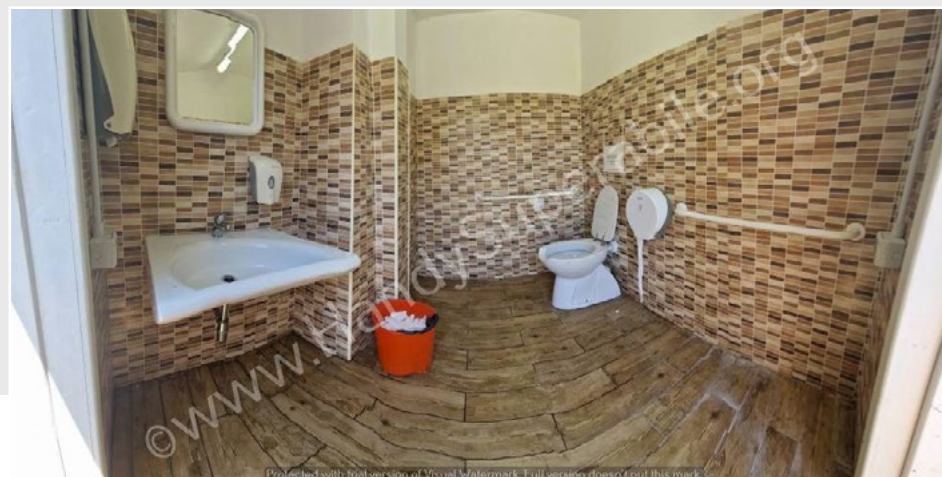

VOI ALIMINI RESORT

OTRANTO (LE)
Puglia - Italia

Descrizione
Sintetica

Aeroporto e
Trasferimenti

Arrivo

Struttura

- Camere
- Bar e ristoranti
- Percorsi interni e aree comuni
- **Piscina e spiaggia**
- Attività sportive e Servizi

SPIAGGIA

La larghezza utile della porta di ingresso è di 82 cm con maniglia a leva interna e a pomello esterna.

Il wc è alto 50 cm e ha spazio laterale a destra di 26 cm e a sinistra e frontale maggiore di 100 cm per l'accostamento con la carrozzina; maniglione fisso a parete sul lato destro. Il lavabo ha uno spazio sottostante libero di 74 cm da terra (con profondità di 52 cm per raggiungere il dispenser del sapone), e lo specchio fisso con altezza del bordo inferiore di 140 cm.

Le docce, di tipo aperto si trovano a ca 30 metri dalla spiaggia e dal Chiringuito, sul percorso attraversato per raggiungere la spiaggia; sono accessibili in piano con pavimentazione leggermente irregolare.

Testato da Handy Superabile

Ultimo aggiornamento
scheda **2022**