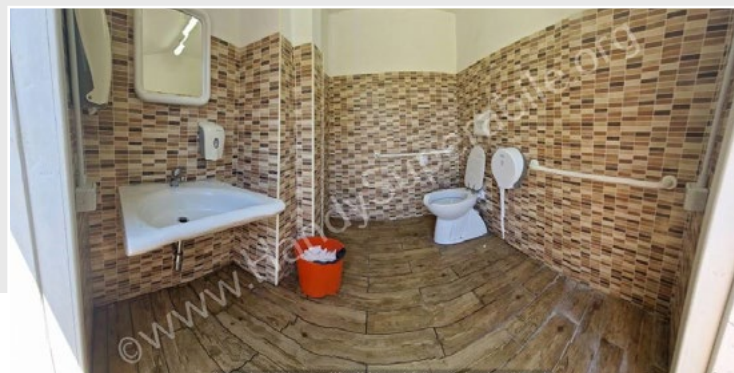

PERCORSI INTERNI ED AREE COMUNI

■ SERVIZI IGIENICI DELLA SPIAGGIA

La larghezza utile della porta di ingresso è di 82 cm con maniglia a leva interna e a pomello esterna.

Il wc è alto 50 cm e ha spazio laterale a destra di 26 cm e a sinistra e frontale maggiore di 100 cm per l'accostamento con la carrozzina; maniglione fisso a parete sul lato destro. Il lavabo ha uno spazio sottostante libero di 74 cm da terra (con profondità di 52 cm per raggiungere il dispenser del sapone), e lo specchio fisso con altezza del bordo inferiore di 140 cm.