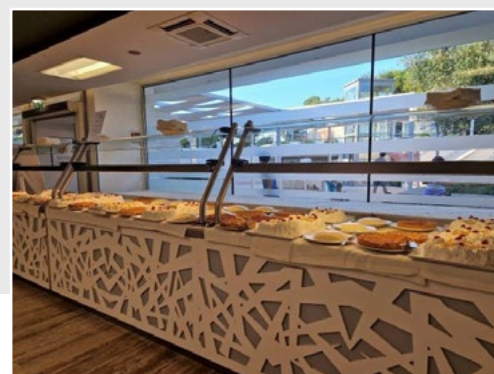

Ultimo aggiornamento
scheda 2022

VOI ALIMINI RESORT

OTRANTO (LE)
Puglia - Italia

BAR E RISTORANTI

■ RISTORANTE PRINCIPALE GLI OLIVI

Il ristorante dispone di ampie sale comunicanti tra loro. I tavoli hanno un supporto centrale che però non ostacola l'accostamento con sedia a ruote. Lo spazio sottostante il tavolo è di 73 cm.

Il banco del buffet è alto 80 cm mentre i distributori del caffè e cappuccino si trovano ad un'altezza di 90 cm.

Descrizione
Sintetica

Aeroporto e
Trasferimenti

Arrivo

Struttura

- Camere
- **Bar e ristoranti**
- Percorsi interni e aree comuni
- Piscina e spiaggia
- Attività sportive e Servizi