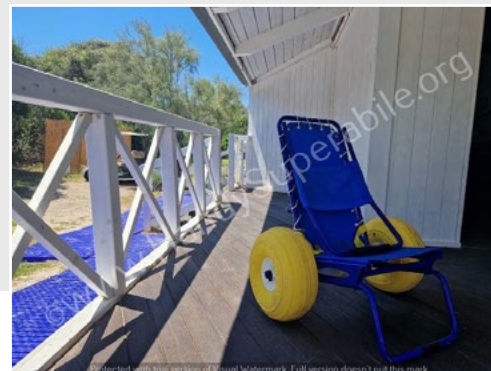

VOI ALIMINI RESORT

OTRANTO (LE)
Puglia - Italia

Descrizione
Sintetica

Aeroporto e
Trasferimenti

Arrivo

Struttura

- Camere
- Bar e ristoranti
- Percorsi interni e aree comuni
- **Piscina e spiaggia**
- Attività sportive e Servizi

SPIAGGIA

La passerella, lunga ca. 40 m e larga 100 cm, arriva fino alla prima fila di ombrelloni e dista approssimativamente dalla battigia 5 m.

La spiaggia dispone di una sedia da mare JOB, per facilitare la balneazione, con possibilità di aiuto da parte degli assistenti bagnanti.

È possibile riservare al cliente con disabilità **m o t o r i a / c i e c o** l'ombrellone e le sdraio adiacenti alla passerella.

Testato da Handy Superabile

Ultimo aggiornamento
scheda **2022**