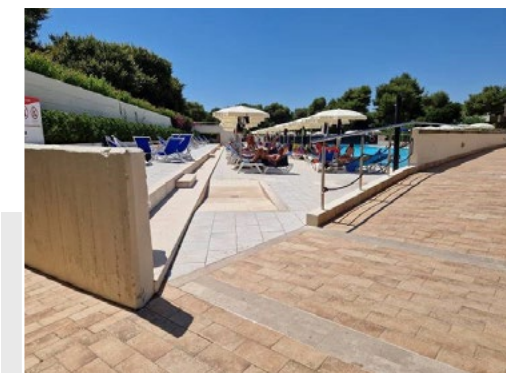

VOI ALIMINI RESORT

OTRANTO (LE)
Puglia - Italia

Struttura

PISCINE

La struttura dispone di 2 piscine di acqua dolce all'aperto: una parte dedicata agli adulti (vedi foto sotto), accessibile tramite doppia rampa, la prima lunga 380 cm, larga 120 cm con pendenza del 7%, la seconda invece è lunga 380 cm, larga 250 cm con pendenza del 4% (con corrimano sia a destra che a sinistra). L'accesso alla vasca avviene tramite scaletta metallica.

All'occorrenza viene messa a disposizione la sedia anfibia di tipo JOB solitamente posizionata in spiaggia (non ottimale perché la vasca è priva di rampa digradante).

Descrizione
Sintetica

Aeroporto e
Trasferimenti

Arrivo

Struttura

- Camere
- Bar e ristoranti
- Percorsi interni e aree comuni
- **Piscina e spiaggia**
- Attività sportive e Servizi

Testato da Handy Superabile

Ultimo aggiornamento
scheda **2022**