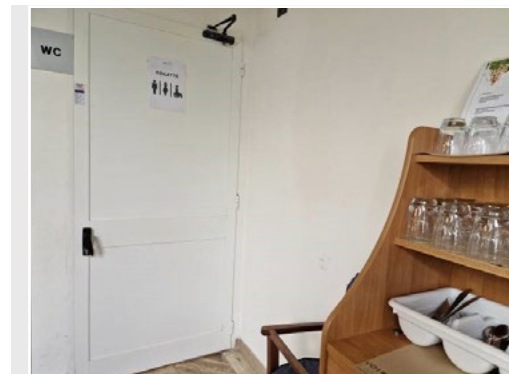

VOI ALIMINI RESORT

OTRANTO (LE)
Puglia - Italia

PERCORSI INTERNI ED AREE COMUNI

■ SERVIZI IGIENICI DEL RISTORANTE

I servizi igienici all'interno del ristorante sono attrezzati per gli ospiti con disabilità motoria, raggiungibili in piano con doppia porta: porta esterna con luce netta di 84 cm e porta interna con luce netta di 88 cm, entrambe con maniglia a leva esterna e barra antipanico interna.

Il wc ha uno spazio laterale a destra e frontale superiore a 90 cm e a sinistra di 29 cm. Il wc, con sedile a parte frontale aperta, è dotato di maniglione reclinabile a destra e maniglione fisso a parete a destra. Il lavabo ha uno spazio sottostante libero di 74 cm da terra.

Descrizione
Sintetica

Aeroporto e
Trasferimenti

Arrivo

Struttura

- Camere
- Bar e ristoranti
- Percorsi interni e aree comuni
- Piscina e spiaggia
- Attività sportive e Servizi

Testato da Handy Superabile

Ultimo aggiornamento
scheda 2022