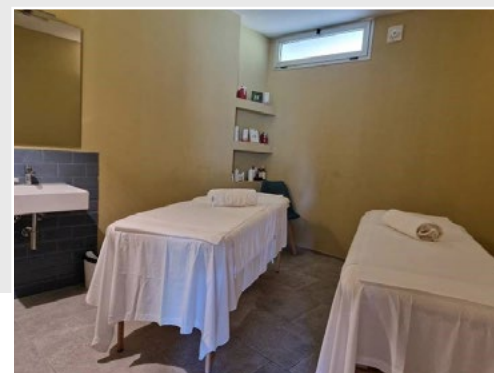

VOI ALIMINI RESORT

OTRANTO (LE)
Puglia - Italia

Descrizione
Sintetica

Aeroporto e
Trasferimenti

Arrivo

Struttura

- Camere
- Bar e ristoranti
- Percorsi interni e aree comuni
- Piscina e spiaggia
- **Attività sportive e Servizi**

ATTIVITÀ SPORTIVE E RICREATIVE

■ CENTRO BENESSERE

Il centro benessere con massaggi, sauna, idromassaggio è accessibile in piano e la larghezza della porta principale è di 124 cm; il banco ha un'altezza da terra di 105 cm.

Al centro benessere/SPA sono presenti le seguenti attività:

- Sauna accessibile da una porta di cm 64, con gradino /soglia alto 4 cm, largo 64 cm
- Bagno turco accessibile da una porta di cm 63, con gradino /soglia alto 5 cm, largo 63 cm

- Sala massaggio accessibile in piano superando una porta larga 74 cm; i lettini presenti hanno un'altezza regolabile.

Nel Centro Benessere è presente una piscina con accesso alla vasca tramite 4 scalini dotati di corrimano a destra.

Testato da Handy Superabile

Ultimo aggiornamento
scheda 2022