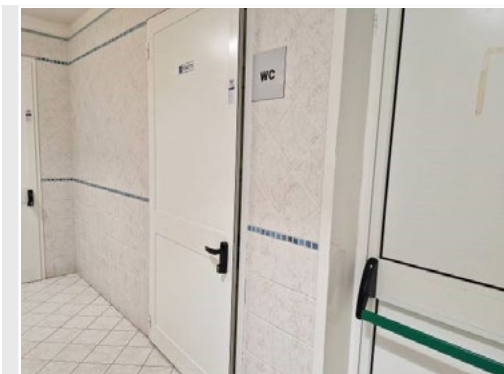

Il wc ha uno spazio laterale a destra e frontale superiore a 90 cm e a sinistra di 29 cm. Il wc, con sedile a parte frontale aperta, è dotato di maniglione reclinabile a destra e maniglione fisso a parete a destra. Il lavabo ha uno spazio sottostante libero di 74 cm da terra.