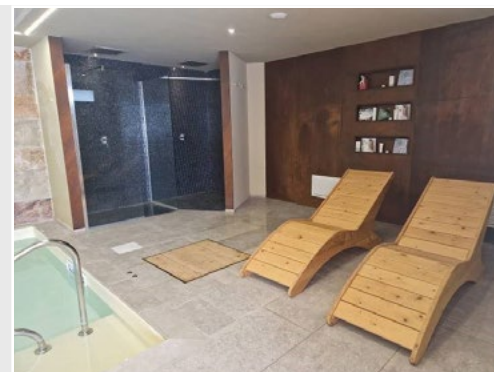

VOI ALIMINI RESORT

OTRANTO (LE)
Puglia - Italia

Descrizione
Sintetica

Aeroporto e
Trasferimenti

Arrivo

Struttura

- Camere
- Bar e ristoranti
- Percorsi interni e aree comuni
- Piscina e spiaggia
- **Attività sportive e Servizi**

ATTIVITÀ SPORTIVE E RICREATIVE

■ CENTRO BENESSERE

Il centro benessere con massaggi, sauna, idromassaggio è accessibile in piano e la larghezza della porta principale è di 124 cm; il banco ha un'altezza da terra di 105 cm.

Al centro benessere/SPA sono presenti le seguenti attività:

- Sauna accessibile da una porta di cm 64, con gradino /soglia alto 4 cm, largo 64 cm
- Bagno turco accessibile da una porta di cm 63, con gradino /soglia alto 5 cm, largo 63 cm

- Sala massaggio accessibile in piano superando una porta larga 74 cm; i lettini presenti hanno un'altezza regolabile.

Nel Centro Benessere è presente una piscina con accesso alla vasca tramite 4 scalini dotati di corrimano a destra.

Testato da Handy Superabile

Ultimo aggiornamento
scheda 2022