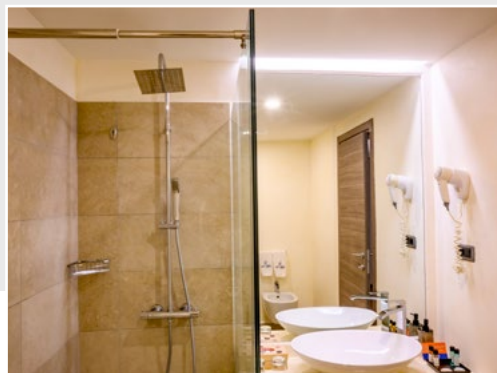

VOI ANDILANA BEACH RESORT

NOSY BE
Madagascar

Descrizione
Sintetica

Aeroporto e
Trasferimenti

Arrivo

Struttura

- Camere
- Bar e ristoranti
- Percorsi interni e aree comuni
- Piscina e spiaggia
- Attività sportive e Servizi

Testato da Handy Superabile

Ultimo aggiornamento
scheda **2025**

CAMERE E SERVIZI

- SERVIZI IGIENICI NELLA CAMERA ADATTATA PER OSPITI CON DISABILITÀ MOTORIA

Nella camera adattata per ospiti con mobilità ridotta, la porta del bagno apre verso l'interno tramite pomello a pulsante e ha una luce netta di cm 86, con dimensioni del bagno 198x260 cm.

Il wc è alto da terra cm 50 (con il rialzo), dispone di doccetta flessibile a lato, ed è privo di dente frontale aperto, con ampio spazio libero a sx e di 20 cm a destra.

Il wc è dotato di maniglioni vicino al wc (1 fisso a parete a dx e 1 reclinabile a sx).

Il box doccia è a livello del pavimento, delimitato da tenda e provvisto dello stesso maniglione di sostegno reclinabile del wc, di 1 sedile

reclinabile a muro, di saliscendi, raggiungibile da posizione seduta e con rubinetto a manopola.

Il lavabo ha un'altezza da terra cm 75, con

profondità sotto il lavandino per accostamento frontale di cm 54.

In bagno è presente un campanello d'allarme a corda.