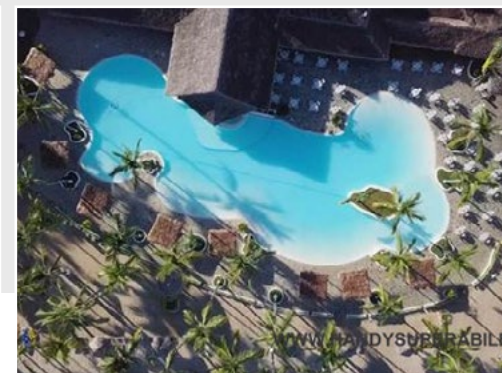

VOI ANDILANA BEACH RESORT

NOSY BE
Madagascar

Descrizione
Sintetica

Aeroporto e
Trasferimenti

Arrivo

Struttura

- Camere
- Bar e ristoranti
- Percorsi interni e aree comuni
- **Piscina e spiaggia**
- Attività sportive e Servizi

PISCINE

Un'ampia area della piscina è attrezzata con tavoli e sedie, in legno.

Nell'area piscina è presente una doccia coperta da un ombrellone di paglia, accessibile tramite rampetta ed utilizzabile anche dagli ospiti con disabilità motoria, grazie alla disponibilità della sedia da mare JOB. Sono presenti inoltre fontanelle per bagnarsi i piedi.

Testato da Handy Superabile

Ultimo aggiornamento
scheda **2025**