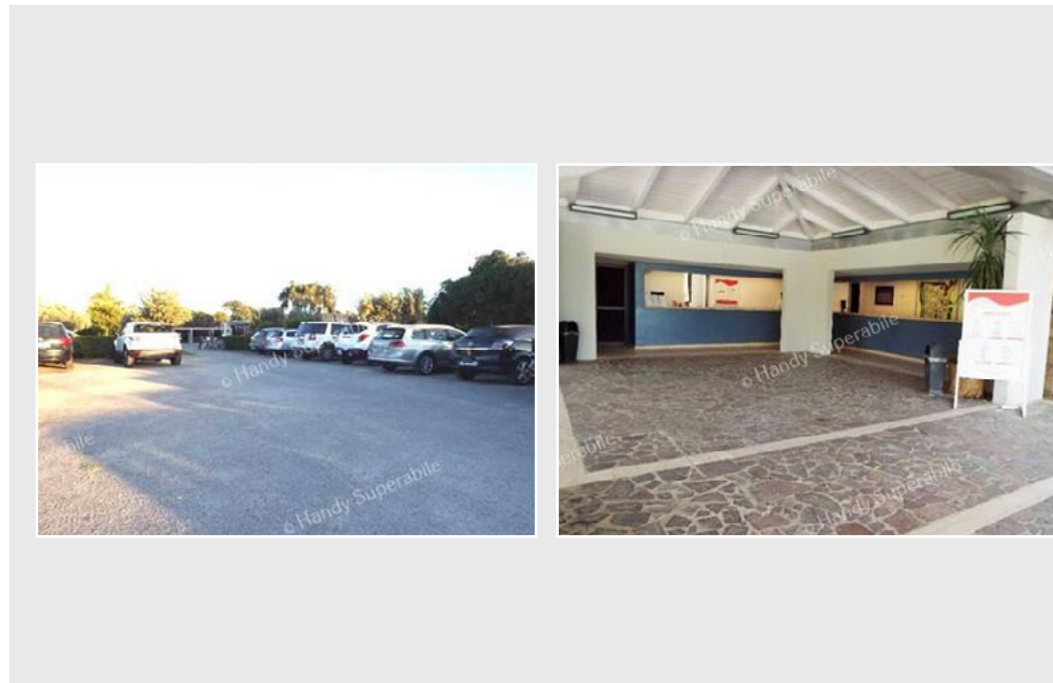

VOI FLORIANA RESORT

SIMERI MARE (CZ)
Calabria

Arrivo alla struttura

PARCHEGGI E INGRESSO

Il VOI Floriana Resort dispone di un ampio parcheggio privato, all'aperto, su pavimentazione mista, in ghiaia fine e asfalto, priva di posti auto riservati ai clienti con disabilità.

Dal parcheggio, l'ingresso principale è raggiungibile in piano e la pavimentazione esterna/interna è liscia, in porfido. L'ingresso è privo di porta.

Descrizione
Sintetica

Aeroporto e
Trasferimenti

Arrivo

Struttura

- Camere
- Bar e ristoranti
- Percorsi interni e aree comuni
- Piscina e spiaggia
- Attività sportive e Servizi

Escursioni

Testato da Handy Superabile

Ultimo aggiornamento
scheda **2025**