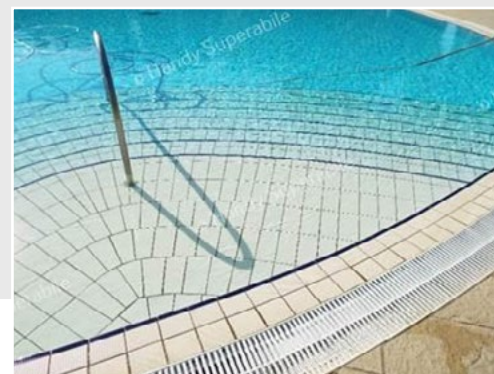

Escursioni

PISCINE

La pavimentazione in piastrelle è liscia e rugosa. La vasca è a sfioro ed è profonda 100/145 cm.

La vasca della piscina dispone di rampa con 8 scalini, dotata di corrimano.

Nelle vicinanze della piscina ci sono servizi igienici attrezzati per gli ospiti con disabilità motoria.

Nell'area piscina si trova una doccia a filo pavimento accessibile in piano.

Testato da Handy Superabile

Ultimo aggiornamento
scheda 2025

VOI FLORIANA RESORT

SIMERI MARE (CZ)
Calabria

Descrizione
Sintetica

Aeroporto e
Trasferimenti

Arrivo

Struttura

- Camere
- Bar e ristoranti
- Percorsi interni e aree comuni
- **Piscina e spiaggia**
- Attività sportive e Servizi

Escursioni

Testato da Handy Superabile

Ultimo aggiornamento
scheda **2025**