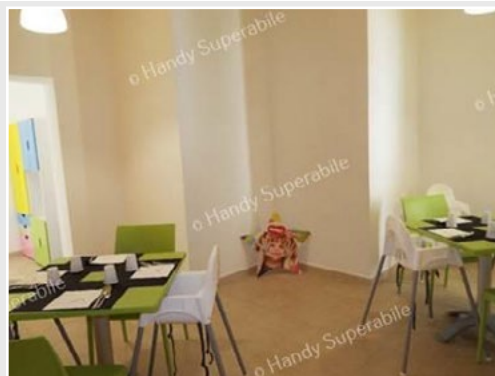

VOI FLORIANA RESORT

SIMERI MARE (CZ)
Calabria

RISTORANTI

■ BIBERONERIA

Descrizione
Sintetica

Aeroporto e
Trasferimenti

Arrivo

Struttura

- Camere
- **Bar e ristoranti**
- Percorsi interni e aree comuni
- Piscina e spiaggia
- Attività sportive e Servizi

Escursioni

Testato da Handy Superabile

Ultimo aggiornamento
scheda **2025**