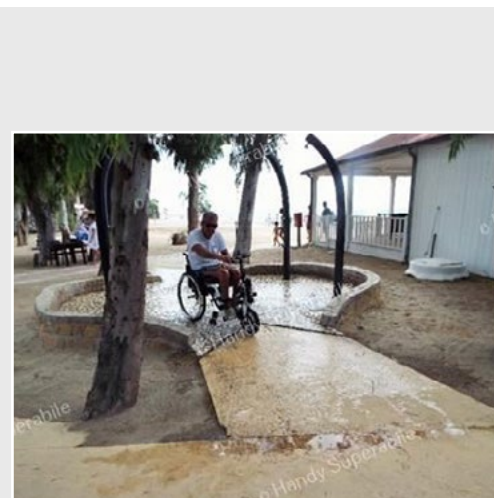

Escursioni

SPIAGGIA

Nell'area spiaggia si trova una doccia a filo pavimento accessibile tramite rampa con pendenza moderata.

Sono disponibili, a 20 metri circa, servizi igienici attrezzati per ospiti con disabilità motoria con wc dotato di maniglioni ai lati e doccetta flex (vedi sezione percorsi interni ed aree comuni).