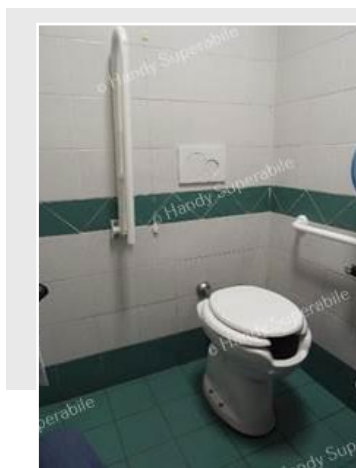

Testato da Handy Superabile

Ultimo aggiornamento
scheda 2025